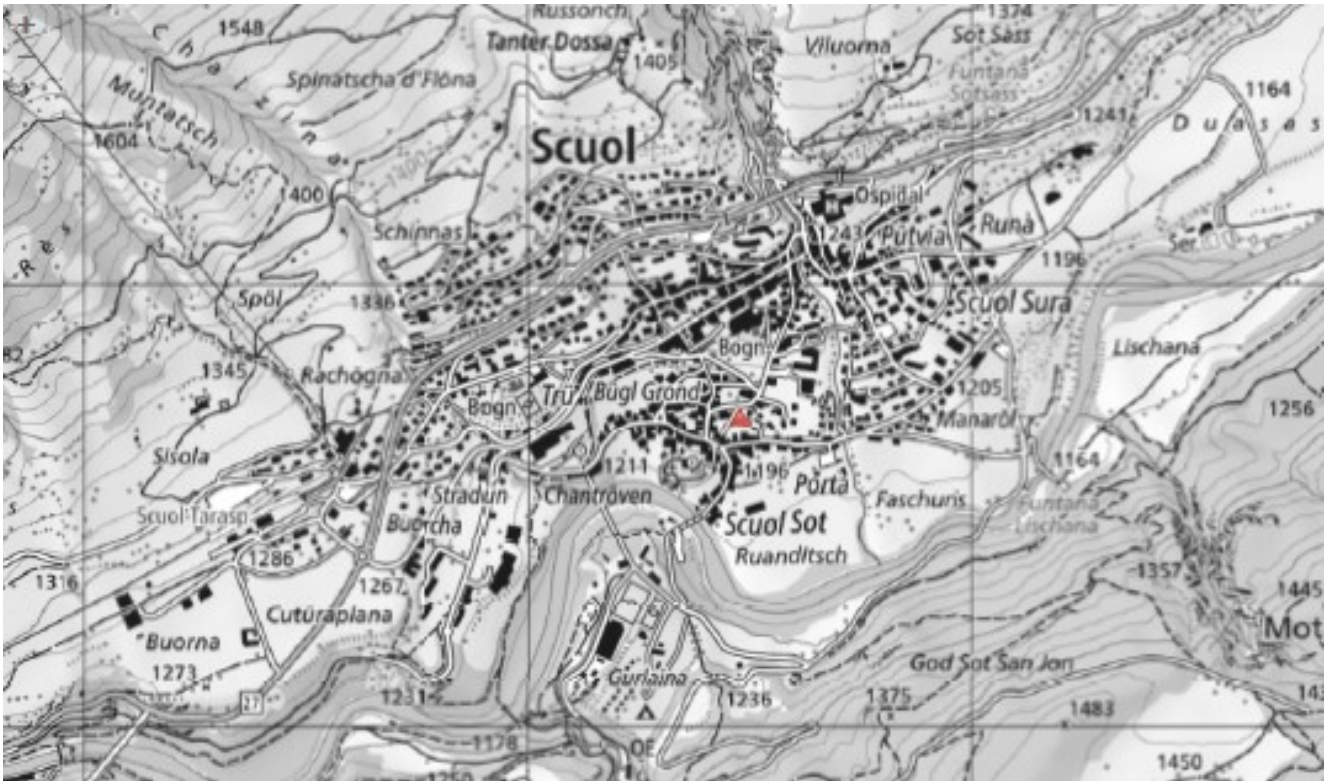

CHASAJÜZ

Gruppenferienhaus | Plaz 31 | CH-7550 Scuol

Gruppenferienhaus Chasa Ajüz mit Schopf und 1800m2 Spielwiese